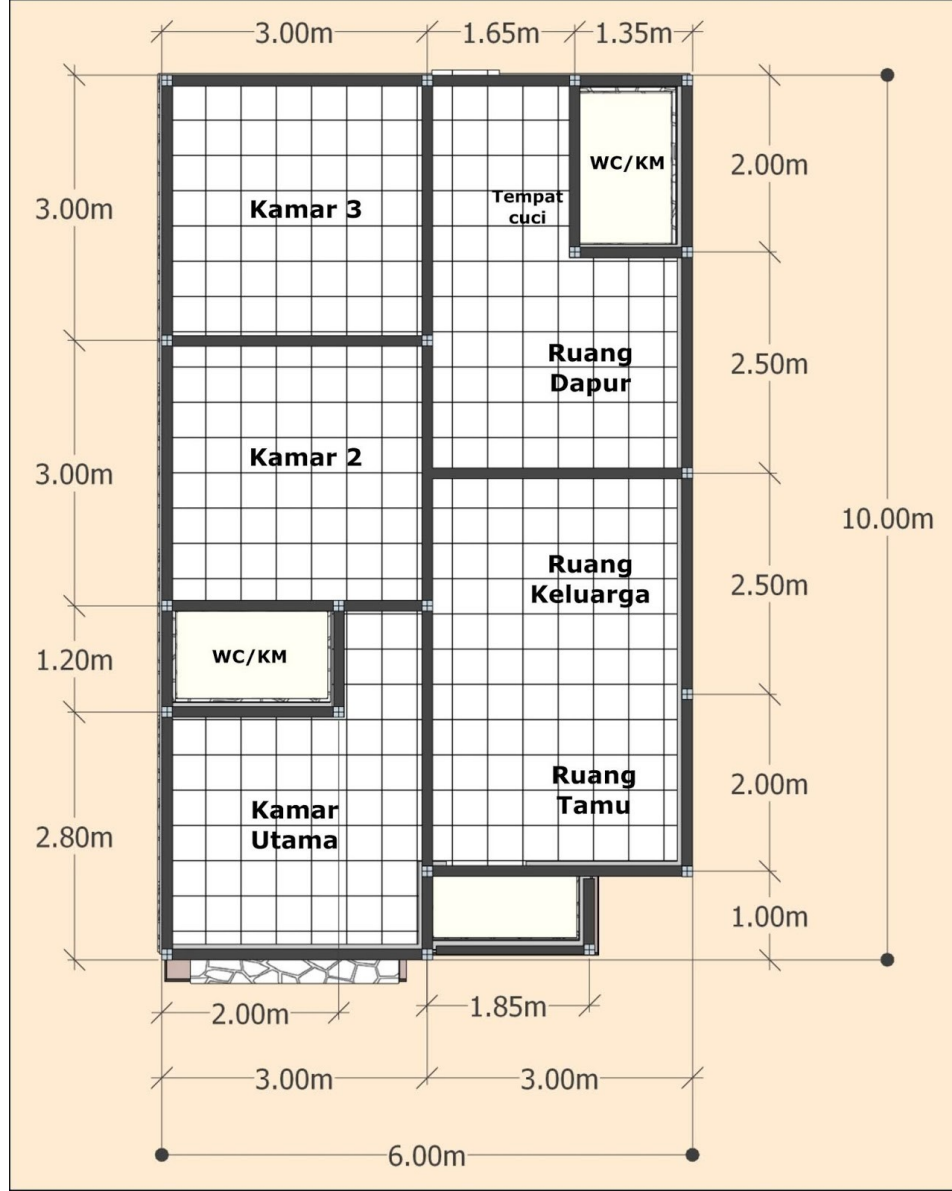

DENAH RUMAH

Kamar mandi

DENAH
 skala 1 : 100