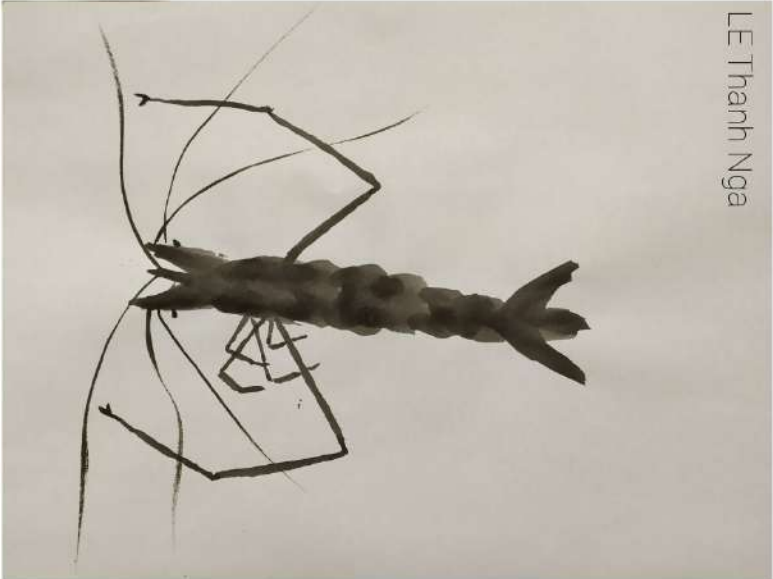

LE Thanh Nga