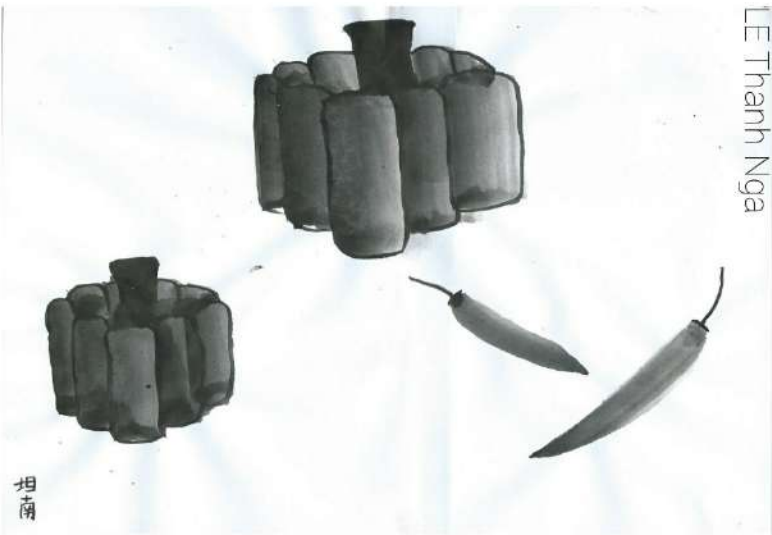

LE Thanh Nga