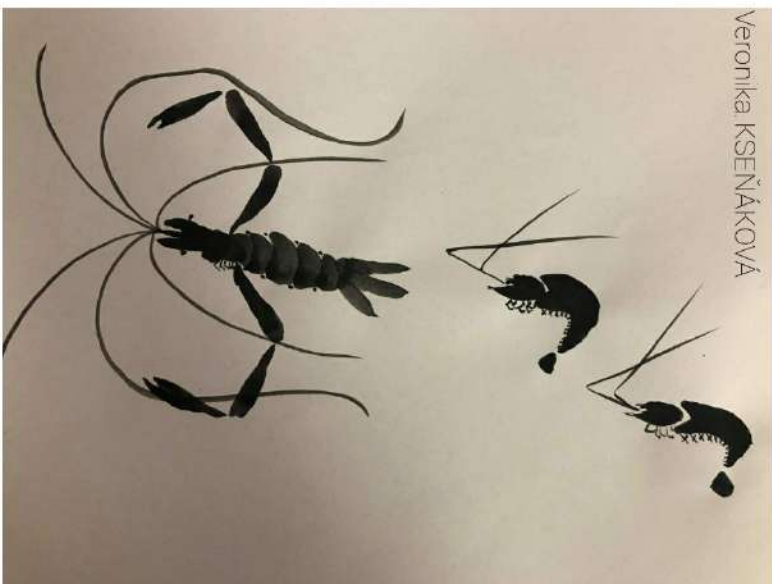

Zuzana BRABCOVÁ

Veronika KSEŇÁKOVÁ