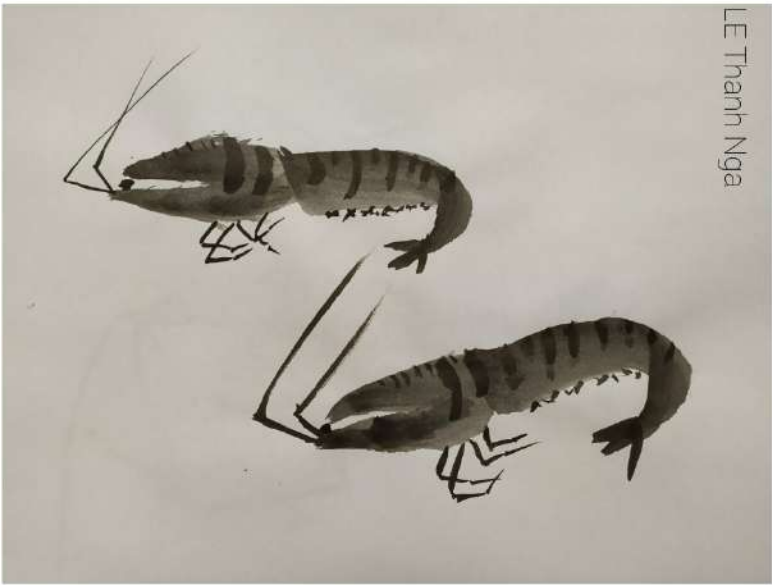

LE Thanh Nga