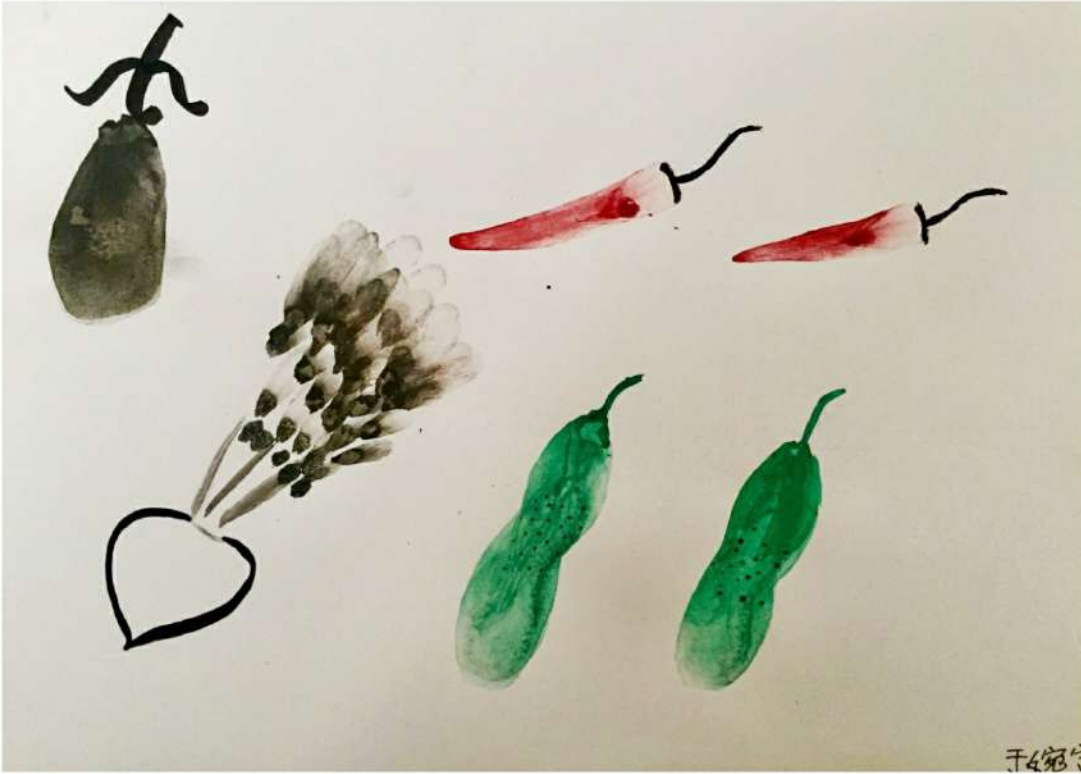

Vanessa NGUYENOVÁ