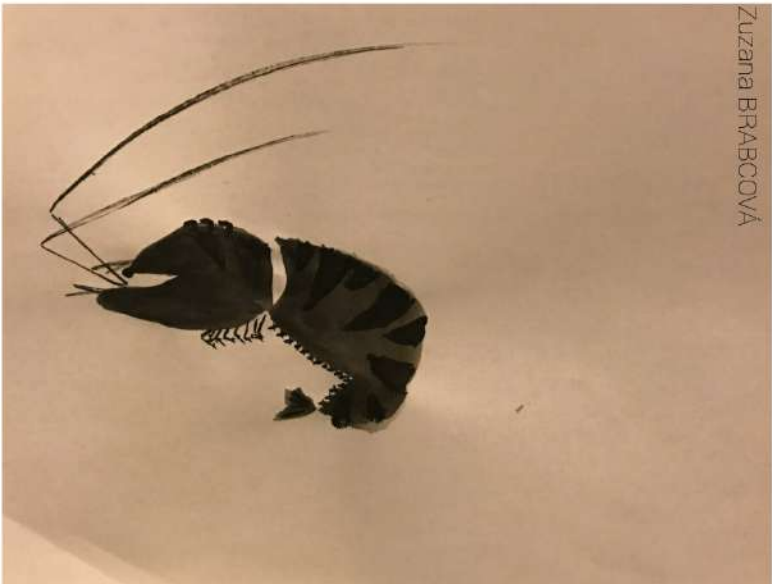

Zuzana BRABCOVÁ