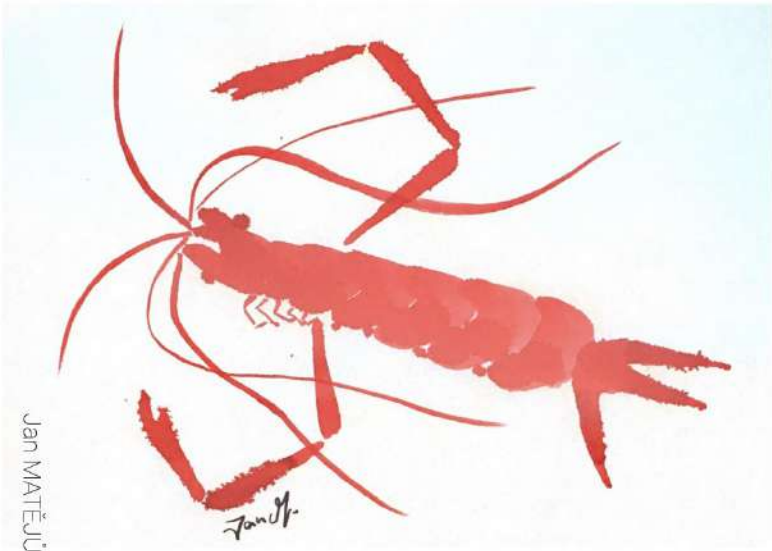

LE Thanh Nga

Jan MATĚJŮ