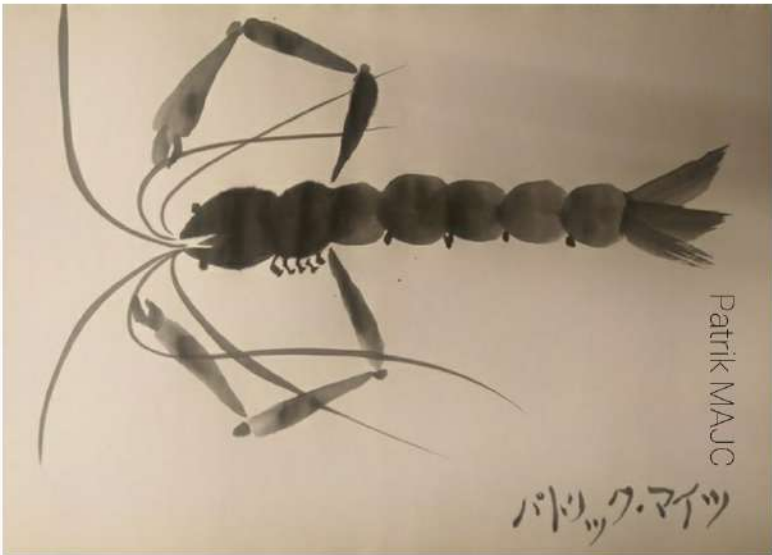

Livia HUDAČKOVÁ

Patrik MAJČ

パトリック・マイツ