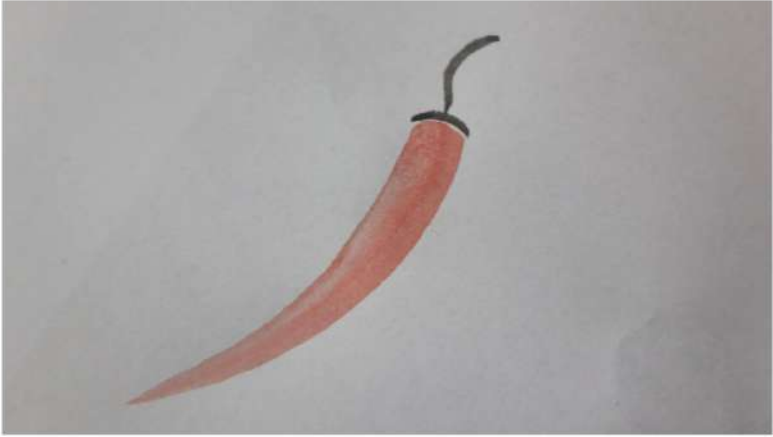

Kristína MOUŽIŠOVÁ