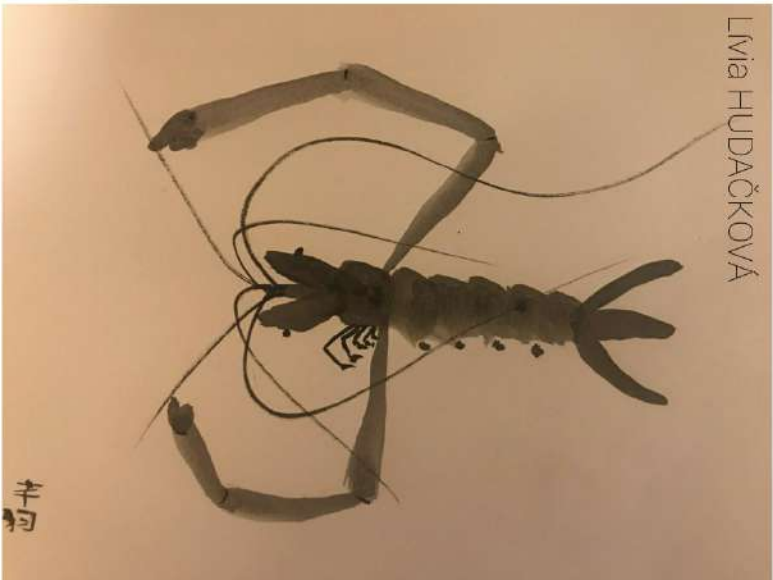

Livia HUDAČKOVÁ

辛
狗