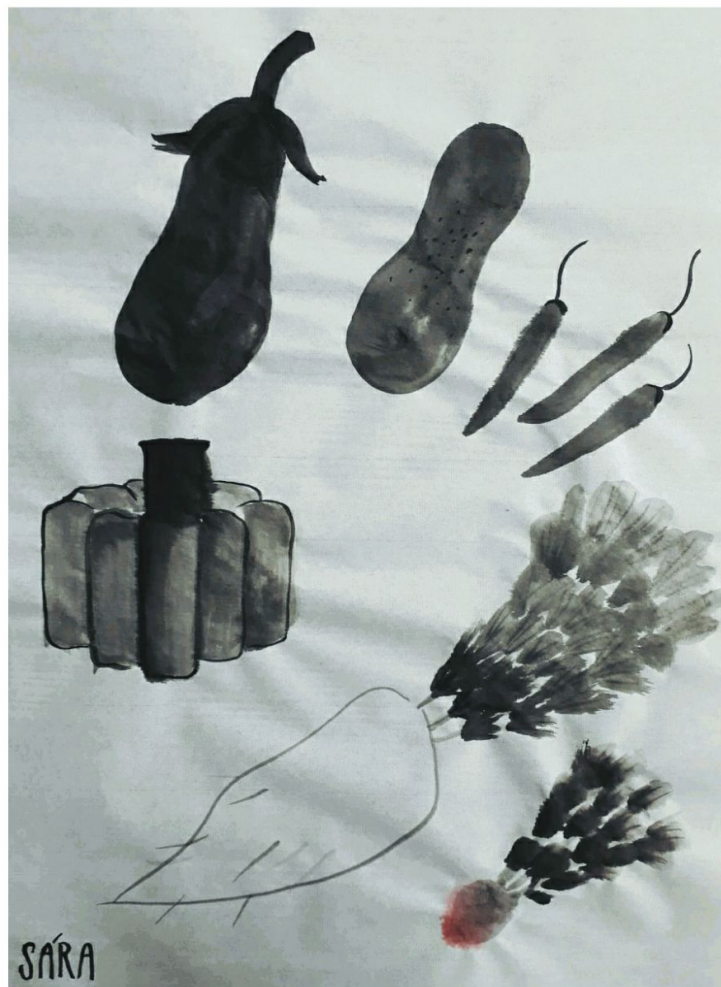

SÁRA
Sára BOROVIČKOVÁ

SÁRA