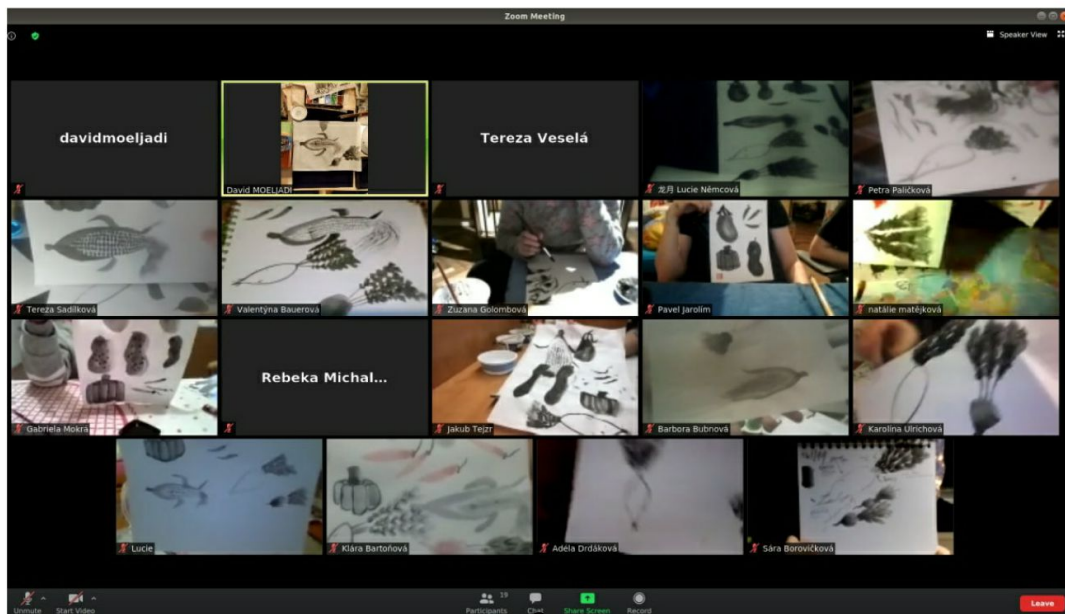

Studenti: ..., Natálie MATĚJKOVÁ,
Rebeka MICHALČÍKOVÁ, Gabriela
MOKRÁ, Lucie NĚMCOVÁ, Petra
PALIČKOVÁ, Tereza SADÍLKOVÁ, Jakub
TEJZR, Lucie TVARŮŽKOVÁ, Karolína
ULRICHOVÁ, Tereza VESELÁ