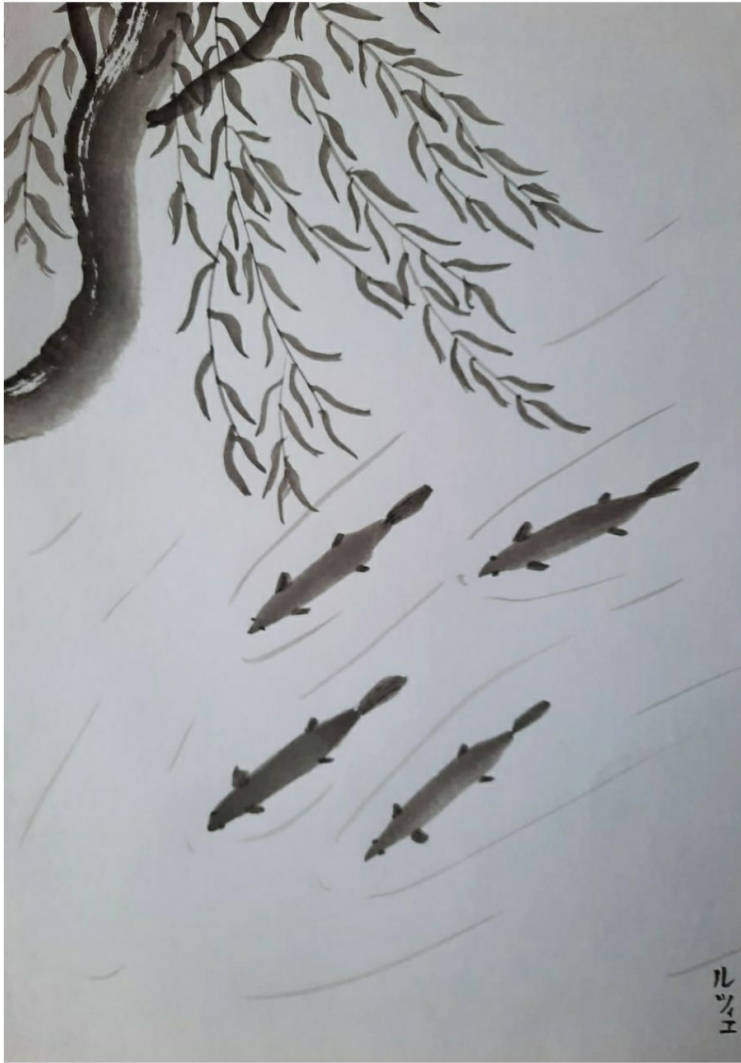

Barbora BUBNOVÁ