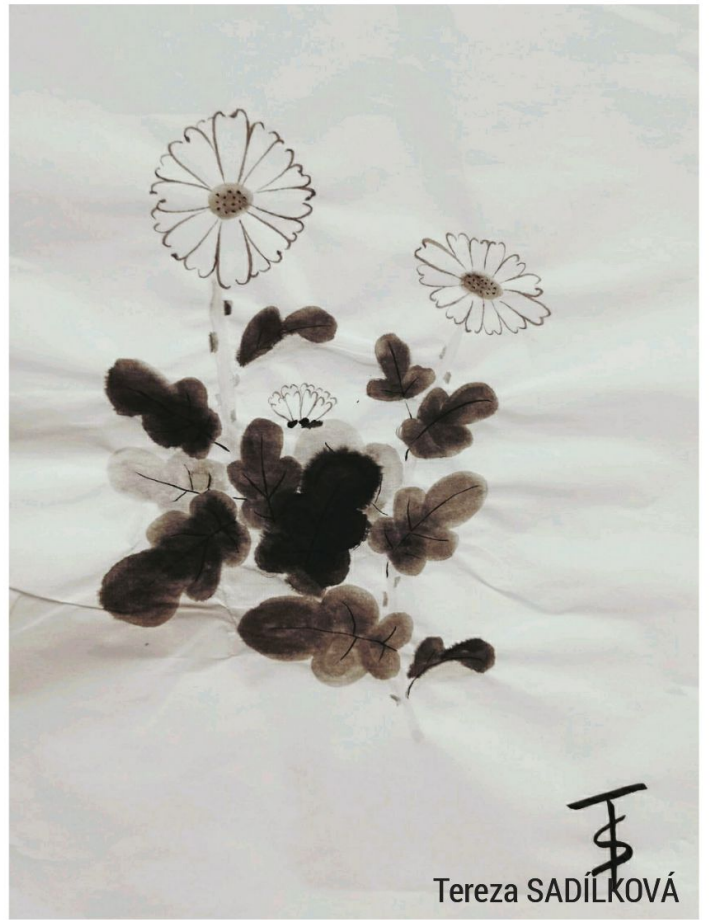

Tereza SADÍLKOVÁ