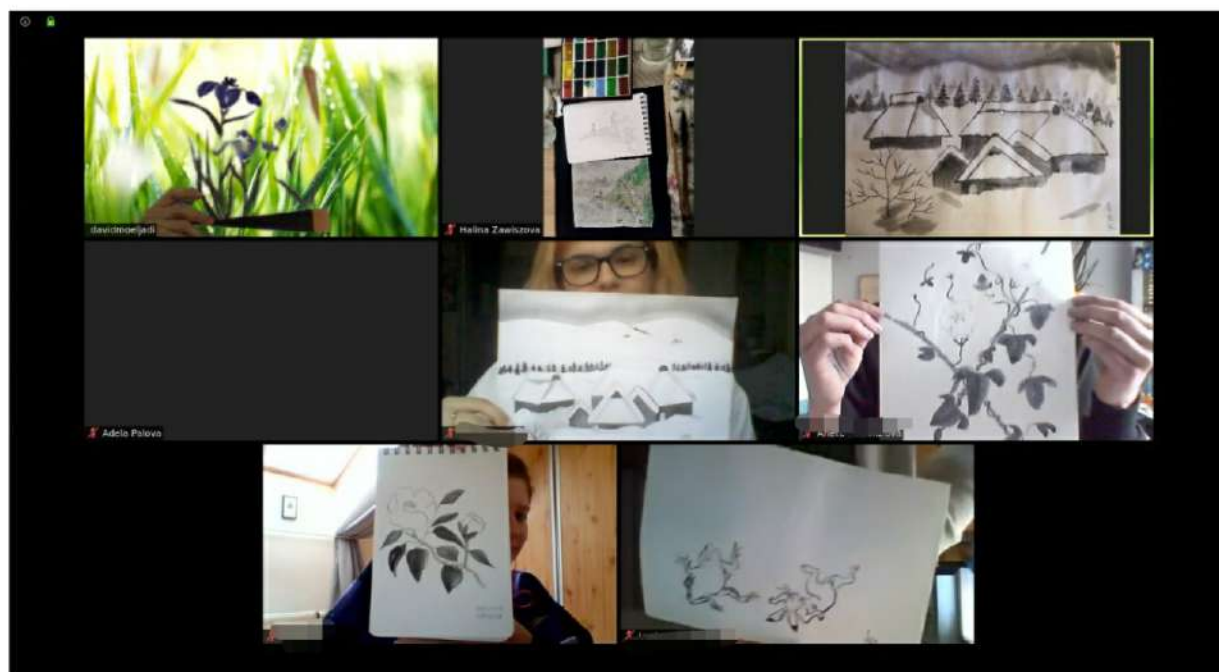

„Tušová malba 2“, letní semestr 2019-2020

Lektor: David MOELJADI

Studenti: Karolína KUBICOVÁ,
Wansong LI, Adéla PALOVÁ, Lucie
PETROVÁ, Aneta ŠINDELÁŘOVÁ, Lucie
ŠKODÁKOVÁ, Daniela ŠTREBLOVÁ