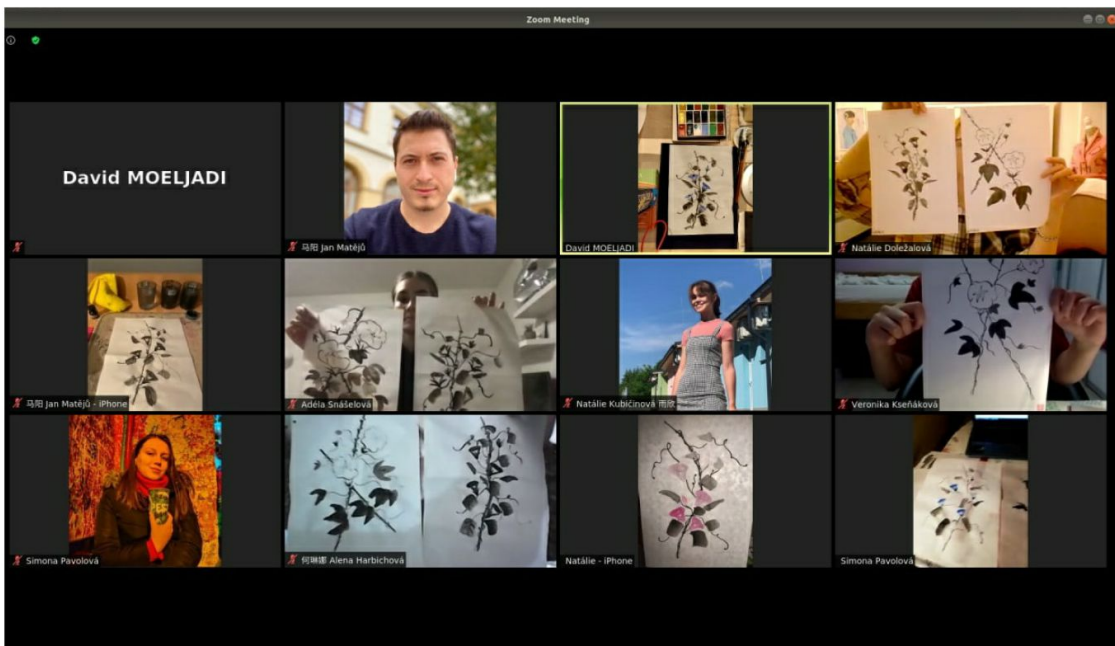

Tušová malba 2
(DAS/SUMI2)
Zimní semestr
2020-2021
Katedra asijských studií
Univerzita Palackého
v Olomouci

Lektor: David MOELJADI
Studenti: Natálie DOLEŽALOVÁ, Alena HARBICHOVÁ, Veronika KSEŇÁKOVÁ, Natálie KUBIČINOVÁ, Jan MATĚJŮ, Simona PAVOLOVÁ, Adéla SNÁŠELOVÁ